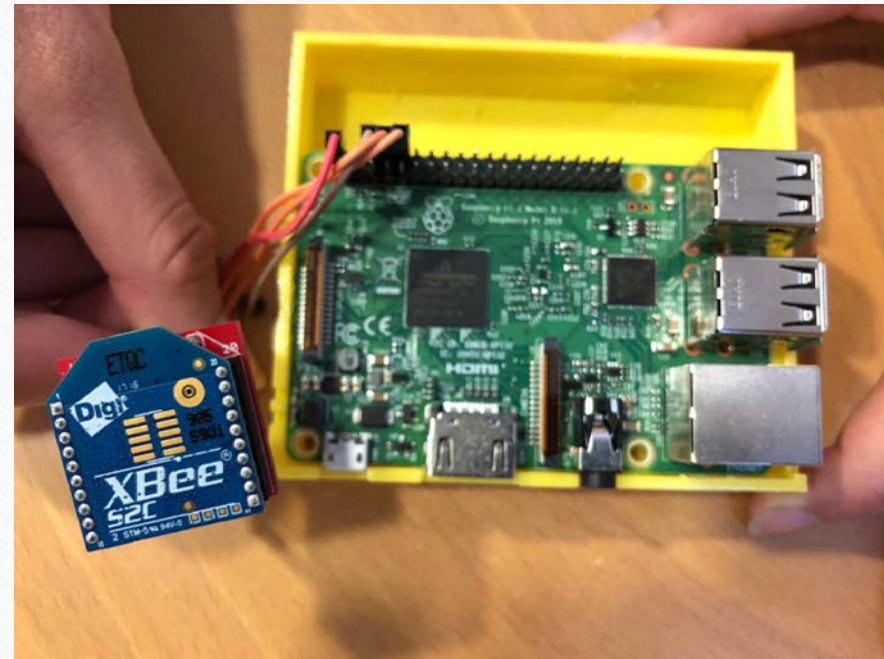

¿Cómo se utiliza?

- En la pizarra se proyecta una pregunta.
- Los alumnos deberán apuntar a la respuesta que crean correcta y presionar el botón.

¿Cómo se utiliza?

- En la proyección, a la derecha, aparece una lista con todos los nombres y su puntuación.
- Los nombres serán verdes o rojos en función de si han acertado o no.
- Los puntos se calculan en función del orden en el que contesten.

¿Cómo funciona el mando?

- Con la cámara se detectan los 2 leds situados en la pizarra.
- Se preprocesa la imagen con un Arduino
- La comunicación mando-consola se realiza mediante Xbee

¿Cómo funciona la consola?

- El Xbee recibe la señal de cada mando y se la pasa a la Raspberry Pi 3
- Esta señal es procesada para posicionar el cursor.

Pero ¿cómo funciona?

¡Vamos a verlo!

¿Cómo vamos a venderlo?

- Con conciertos con la consejería de educación para los colegios públicos y concertados
- De forma directa a los colegios privados
- En los packs predefinidos o unos adaptados a las necesidades de cada centro

¿Qué incluye cada pack?

STARTER	• Consola + 5 mandos + Barra posición	• 449,99€
BASIC	• 5 mandos + Barra posición	• 349,99€
SUPER	• 10 mandos	• 699,99€
MEGA	• 20 mandos	• 1.349,99€

A cartoon character with a blue body and a brown graduation cap. The character has large, round, brown-rimmed eyes and a simple, curved smile. The background is a solid grey color.