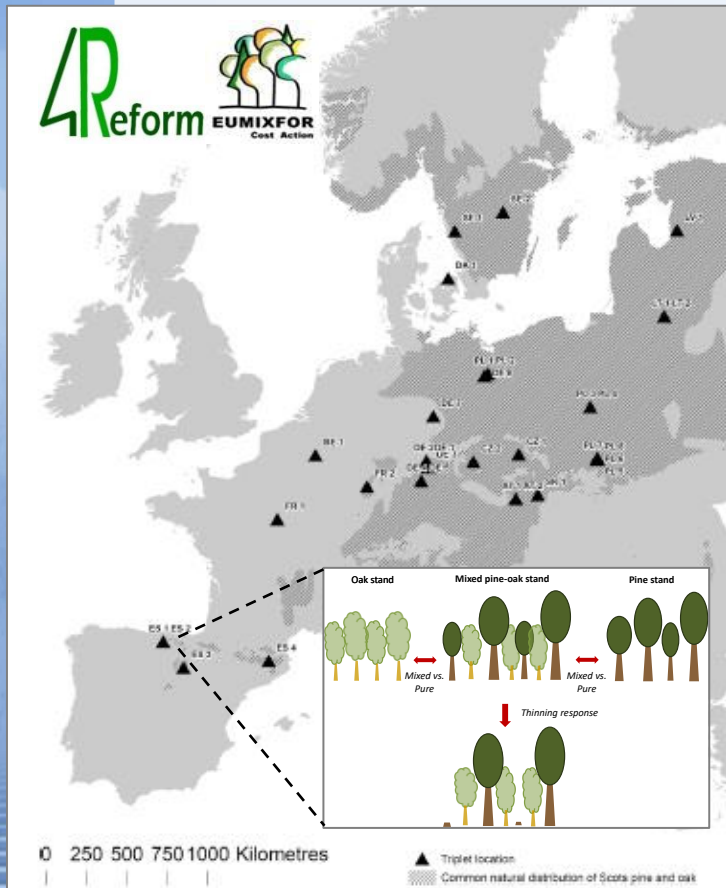

# Dinámica de masas mixtas: Fuentes de datos y experimentos

Miren del Rio Gaztelurrutia  
INIA

Ciclo de Seminarios  
Programa de Doctorado en  
INVESTIGACIÓN FORESTAL AVANZADA

<http://blogs.upm.es/doctoradoifa/> @ifa\_upm