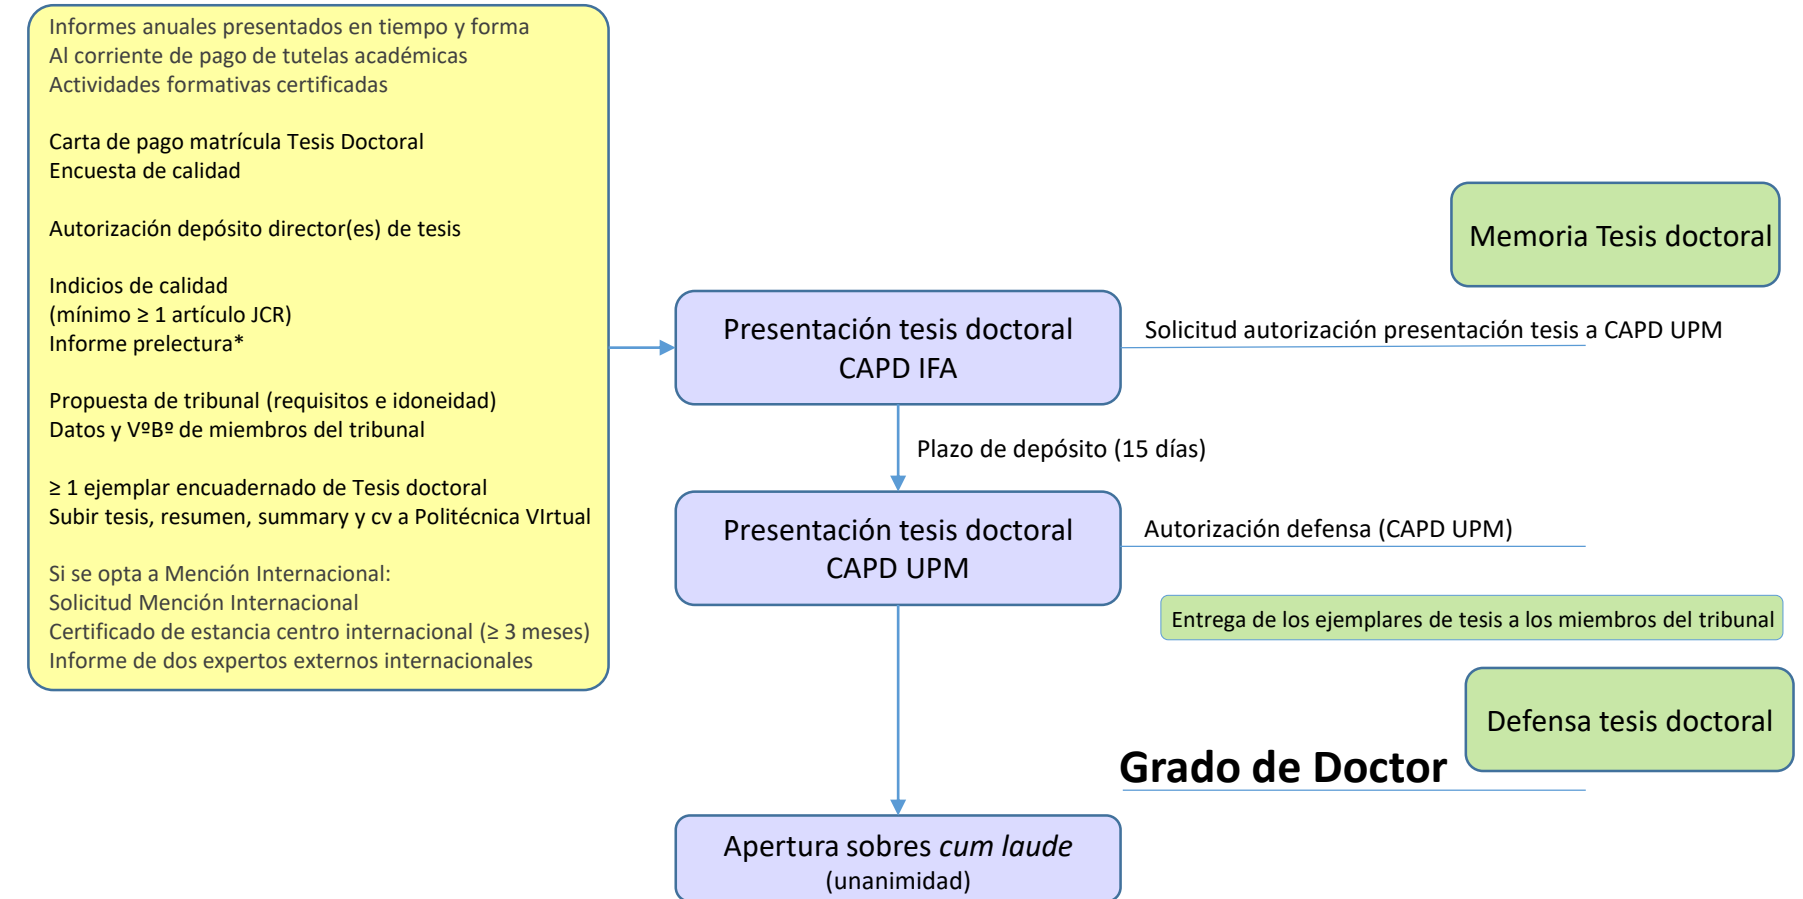

Programa de Doctorado en Investigación Forestal Avanzada. UPM

Procedimientos, directrices e impresos

Programa de Doctorado en Investigación Forestal Avanzada. UPM

**Depósito y defensa tesis doctoral

Aprobación por CAPD

Requisitos y documentación presentada

Actividad estudiante

* Un mínimo de dos artículos JCR (al menos uno de ellos como primer autor) hacen innecesaria la prelectura