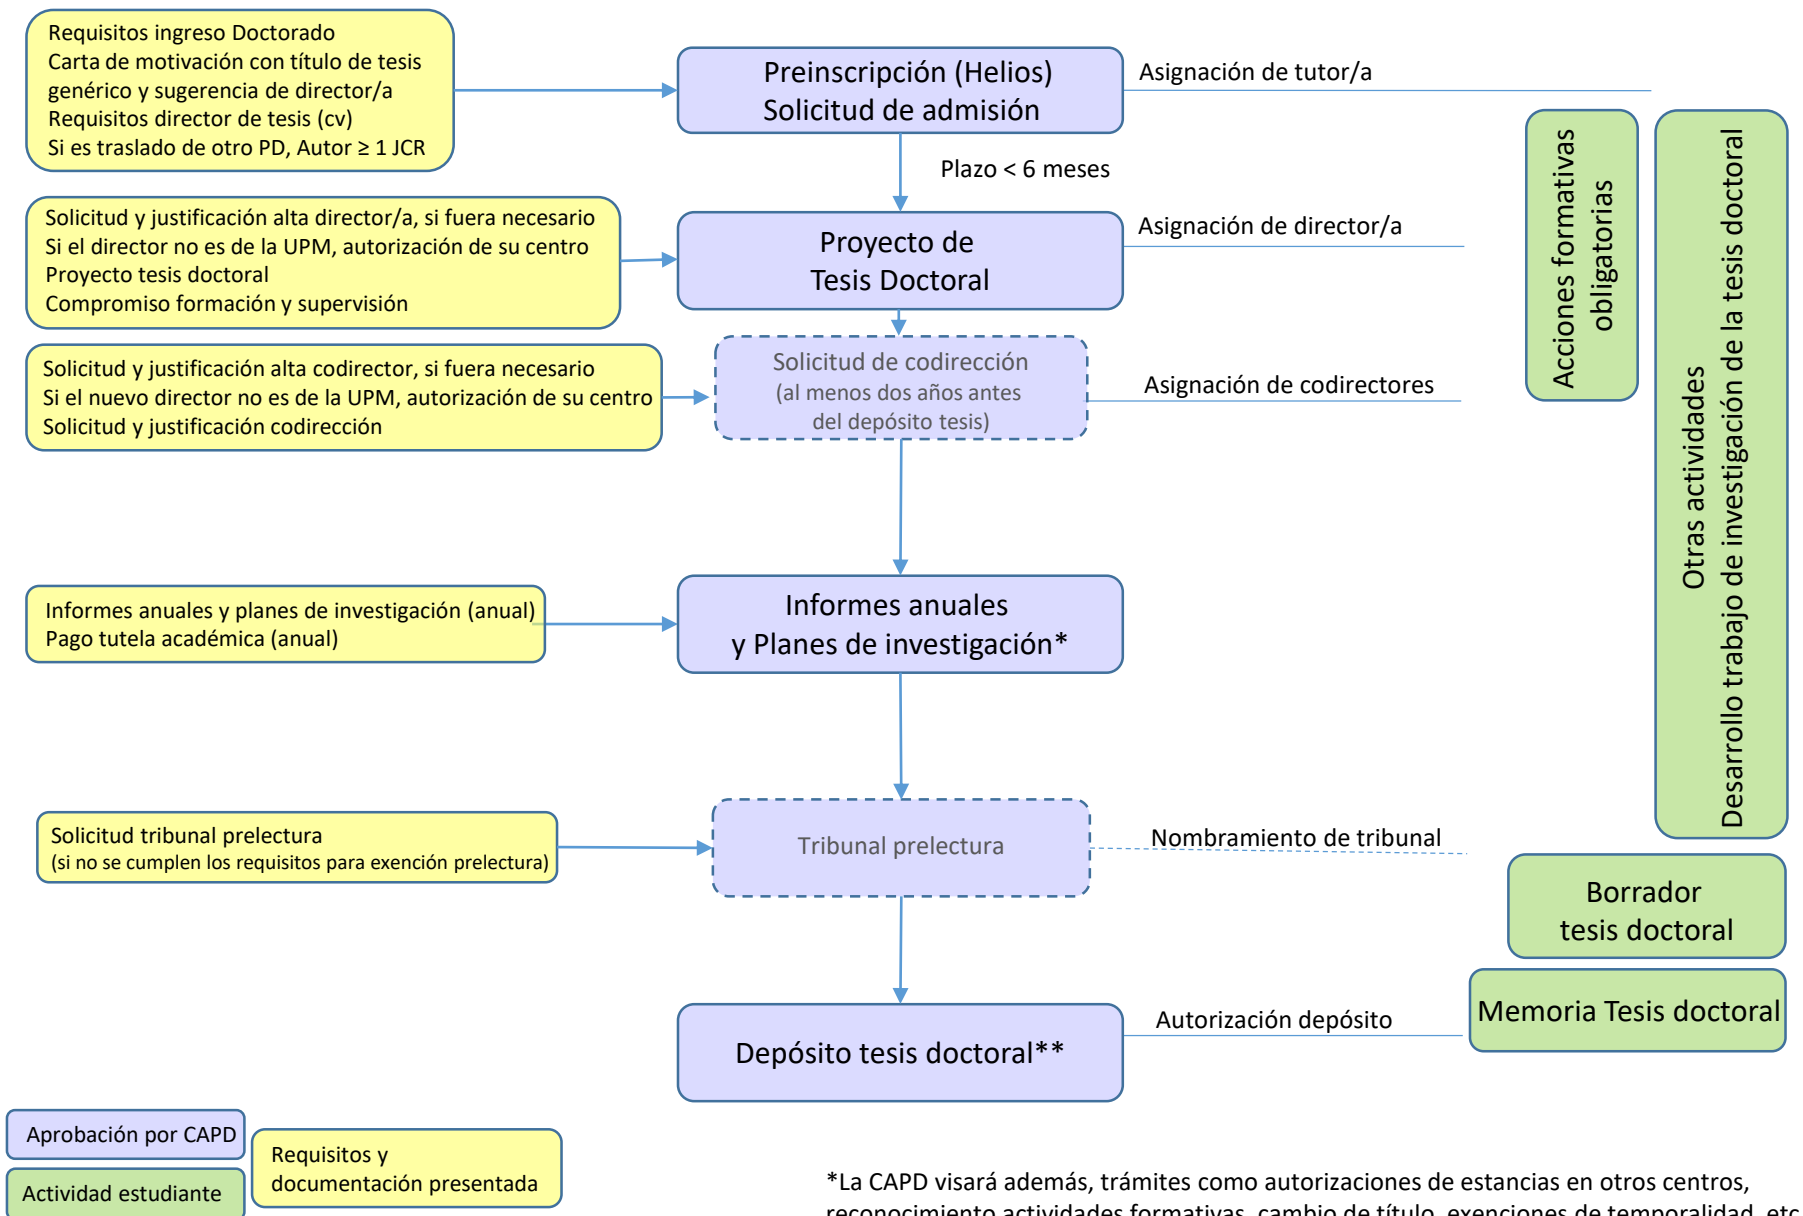

Programa de Doctorado en Investigación Forestal Avanzada. UPM

Procedimientos, directrices e impresos

Programa de Doctorado en Investigación Forestal Avanzada. UPM

**Depósito y defensa tesis doctoral

Aprobación por CAPD

Requisitos y documentación presentada

Actividad estudiante

* Un mínimo de dos artículos JCR (al menos uno de ellos como primer autor) hacen innecesaria la prelectura